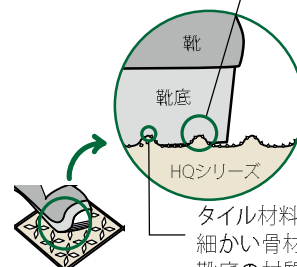

#HQ01N

#HQ02N

#HQ03N

#HQ04N

■すべりにくいグリップタイプ

タイル表面の大きな凸部が靴底の溝をグリップ。

タイル材料に含まれる細かい骨材(硬い粒)が靴底の材質にくい込んでグリップ。

■高い耐摩耗性を誇ります

洗浄機も安心して使用できます。

【摩耗試験比較】(当社試験)

従来の塗装床
擦り跡が残ります。

HQシリーズ
見た目では擦り跡はほとんどわかりません。

鉄球を回転させる。(600回)

■形状	150角 平	150角 内幅木	150角 内幅木コーナー出隅	150角 内幅木コーナー入隅
■品番	AP15#HQ○○N	AP15#HQ○○HN	AP15#HQ○○HAN	AP15#HQ○○HBN
■希望小売価格	¥11,200/m ²	¥8,100/m	¥1,600/枚	¥1,600/枚
■実寸法(mm)	144×144	(134+10)×144	—	—
■目地共寸法(mm)	150×150	—	—	—
■厚さ(mm)	10+1	10	10	10
■必要数	45.5枚/m ²	7枚/m	—	—
■入数	40枚	40枚	—	—
■kg/ケース	20	20	—	—